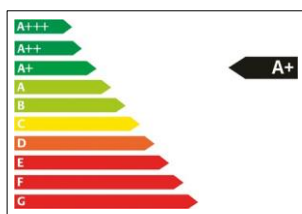

Autonomia CLTC (combinata): 510 km

Consumo (CLTC): 13,5 kWh

Emissioni CO₂: 0

Classe di efficienza CO₂: A+

TECNICA DI TRAZIONE

Capacità massima: 135 kWh (184 CV)

Coppia massima: 200 Nm

Tipo di batteria: Litio-ferro-fosfato